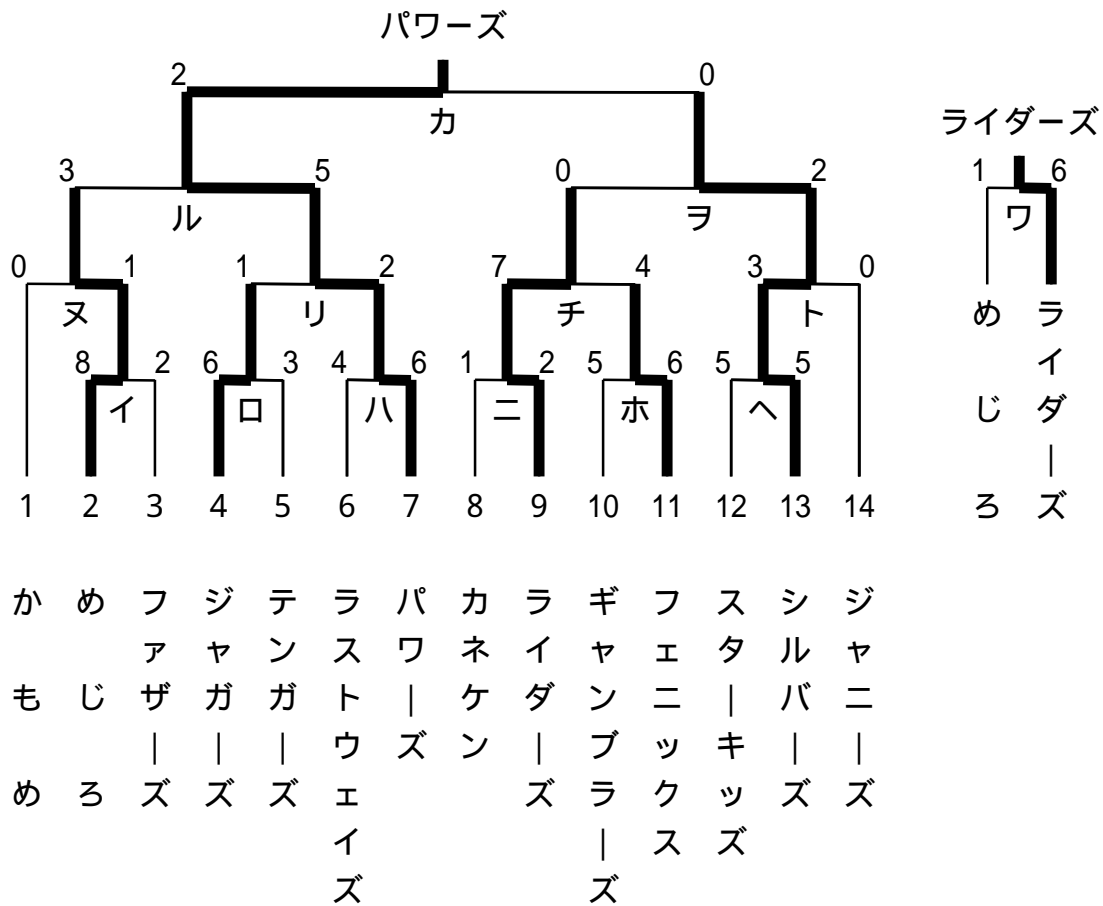

# 第37回 K.T.B.L.内田あきら杯

(1996)

か	め	フ	ジ	テ	ラ	パ	カ	ラ	ギ	フ	ス	シ	ジ
		ア	ヤ	ン	ス	ワ	ネ	イ	ヤ	エ	タ	ル	ヤ
も	じ	ザ	ガ	ガ	ト	ー	ケ	ダ	ン	ニ	ー	バ	ニ
め	ろ	ズ	ズ	ズ	エ	ズ		ズ	ラ	ク	ッ	ズ	ズ
					イ				ー	ス	ズ		
					ズ				ズ				

	夏時間	第1試合	第2試合	第3試合	第4試合
		9:00 ~ 10:50	11:00 ~ 12:50	13:00 ~ 14:50	15:00 ~ 16:50
	9月 1日	9:00 ~ グランド整備		12:00 ~ 抽選会	
1日目	9月 8日	イ	ロ	ハ	第38リーグ戦
2日目	9月29日	ニ	ホ	ヘ	第38リーグ戦
3日目	10月 6日	ト	チ	リ	ヌ
4日目	10月13日	ル	ヲ	第38リーグ戦	第38リーグ戦
5日目	10月20日	ワ	カ	第38リーグ戦	第38リーグ戦