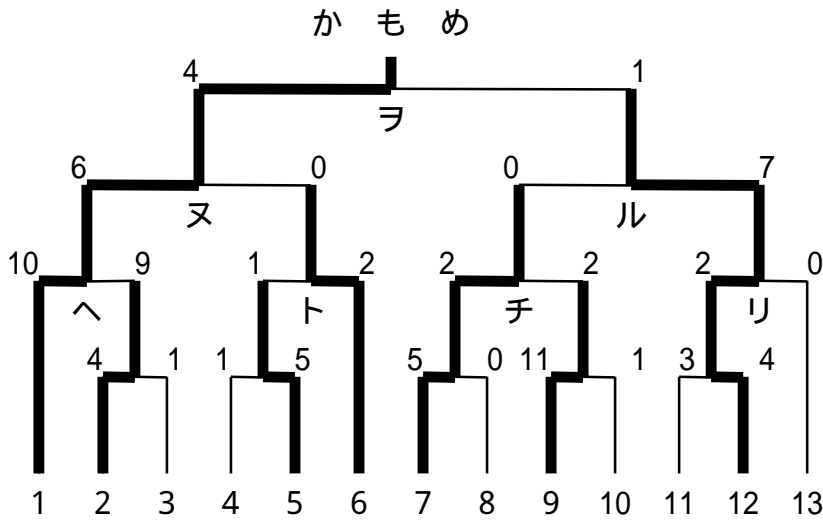

第36回 K.T.B.L.内田あきら杯

平成8年2月(1996)

か	め	ラ	ギ	シ	カ	パ	フ	ジ	フ	ラ	ジ	ス
も	じ	イ	ヤ	ル	ネ	ワ	エ	ヤ	ア	ス	ヤ	ト
め	ろ	ダ	ン	バ	ケ	ズ	ツ	ク	ズ	ウ	ズ	ト
		ブ	ズ	ズ			ス			エ		キ
		ラ	ズ							ズ		ツ
		ズ										ズ

	冬時間	第1試合	第2試合	第3試合	第4試合
		9:00~10:40	10:50~12:30	12:40~14:20	14:30~16:10
1日目	2月25日	イ	ロ	ハ	ホ
2日目	3月3日	ニ	第34リーグ戦	第34リーグ戦	第34リーグ戦
3日目	3月10日	リ	チ	ト	ヘ
4日目	3月24日	ヌ	ル	第34リーグ戦	第34リーグ戦
5日目	4月7日	ワ	ヲ	第34リーグ戦	第34リーグ戦